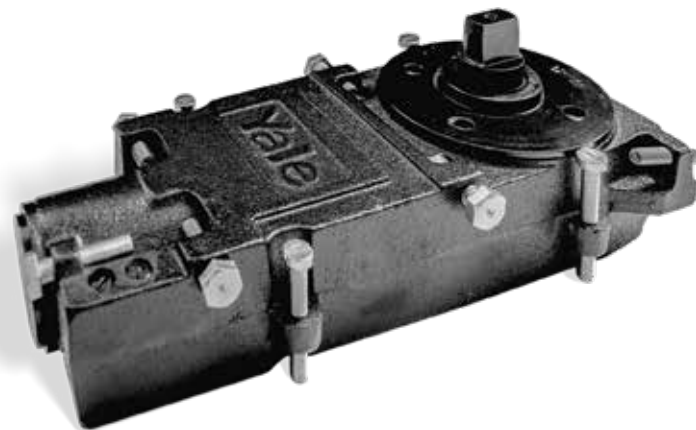

MEDIDAS EN mm

A	B	C	D	E
246	230	44,5	19	44,5

Plata

SKU	DESCRIPCIÓN
0007019	Cie puertas 3005 Plata

Cierrapuertas de piso

Y 1001

- Cuerpo en aluminio
- Para puertas de vidrio interiores de máximo 110cm de ancho, con un peso máximo de 100kg
- Mantiene la puerta abierta a 90°
- Máxima apertura: 130°
- Dos válvulas para control de velocidad de cierre inicial y final
- Fácil instalación sin necesidad de abrir hueco en el piso

MEDIDAS EN mm						
A	B	C	D	E	F	G
190	70	13	15	130	48	11

SKU	DESCRIPCIÓN
0007189	Cie puertas Y1001 vidrio

Y 90

- Para puertas de aluminio, vidrio, metal y madera
- Múltiples combinaciones de regulación gracias a sus 11 puntos de ajuste; horizontal, longitudinal y vertical
- Fuerza de 120 kilos
- Mantiene la puerta abierta a 90°.
- Ancho máximo puerta interior: 1200mm
- Ancho máximo puerta exterior: 1000mm
- Fuerza de apertura menor a 60Nm - fuerza de cierre menor a 35 Nm