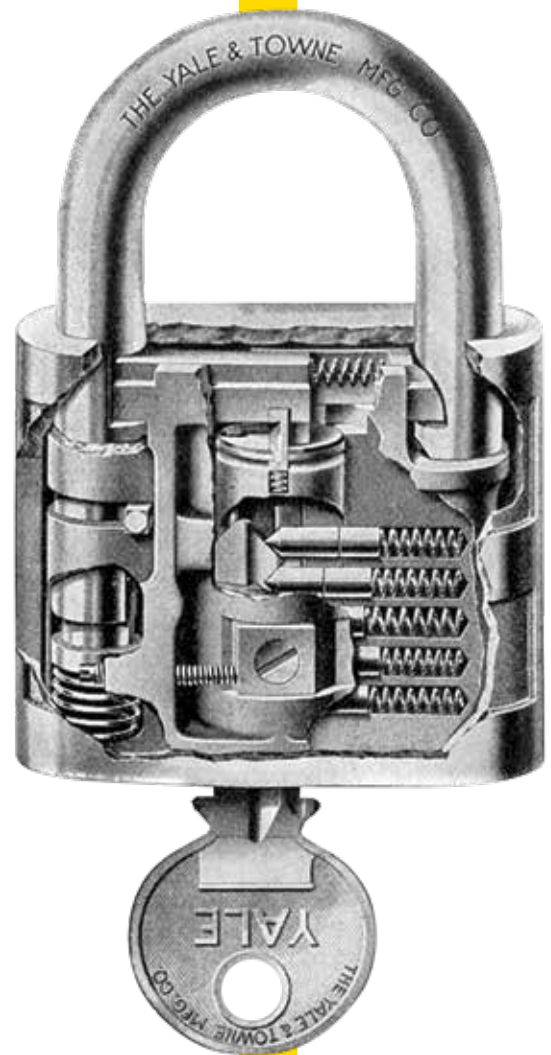

Historia

Yale

La historia de la marca Yale comenzó hace más de 180 años con Linus Yale Jr, Ingeniero Mecánico de Estados Unidos; su padre, Linus Yale Sr, mecánico de precisión y dueño del taller Yale.

Linus Yale Jr, continuando los pasos de su padre se convirtió en el experto más importante en cerraduras de su tiempo, diseñando en 1862 la Cerradura para Bancos "Monitor", que marcó la transición de las cerraduras de llaves a las reconocidas cerraduras de combinación para bancos. En 1865 patentó su invento más importante: la cerradura de cilindro de pines. Este sistema es la base de la mayoría de cerraduras de cilindro y en la actualidad es el tipo de cerradura más usada en el mundo.

En 1868 fundó junto con su colega Henry Towne la compañía Yale & Towne Company en Stanford, Connecticut. Después de su fallecimiento, su hijo John B. Yale se unió con Henry Towne para que la compañía creciera convirtiéndose en una gran empresa manufacturera, logrando emplear a más de 12,000 personas y expandirse a los principales países del mundo a principios del siglo 20.

Desde agosto del 2000 la marca Yale forma parte del grupo ASSA ABLOY. Hoy en día Yale es líder en soluciones de seguridad con productos innovadores los cuales nos han permitido tener presencia en más de 125 países incluyendo su gran presencia en Latinoamérica. Las cerraduras, candados y los últimos desarrollos de la marca están siempre presentes en la mente de los usuarios convirtiéndola en la marca más reconocida y favorita del mundo.