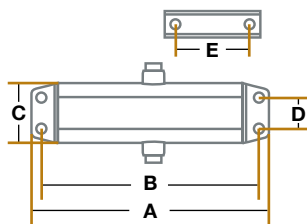

Cierrapuertas aéreos

Instalafácil

- Para puertas de hasta 65 kg, derechas o izquierdas
- Fuerza ajustable
- Mecanismo resortado

MEDIDAS EN mm

A	B	C	D	E	F
113	102	24,5	17,5	120	80

Plata

SKU	DESCRIPCIÓN
0007056	Cie Puerta Instfacil Plata B

Ejemplo de instalación

Serie 1002

- Para puertas hasta 45 kg
- Fuerza 2
- Permite apertura hasta 150 °
- Dos válvulas independientes para control de velocidad inicial y de cierre final

MEDIDAS EN mm

A	B	C	D	E
144	132	36	19	45