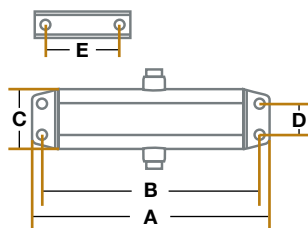

Cierrapuertas aéreos

Instalafácil

- Para puertas de hasta 65 kg, derechas o izquierdas
- Fuerza ajustable
- Mecanismo resortado

MEDIDAS EN mm

A	B	C	D	E	F
113	102	24,5	17,5	120	80

Plata

SKU	DESCRIPCIÓN
0007056	Cie Puerta Instfacil Plata B

Ejemplo de instalación

Serie 1002

- Para puertas hasta 45 kg
- Fuerza 2
- Permite apertura hasta 150 °
- Dos válvulas independientes para control de velocidad inicial y de cierre final

MEDIDAS EN mm

A	B	C	D	E
144	132	36	19	45

Plata

SKU	DESCRIPCIÓN
0007018	Cie puertas 1002 Plata
0001513	Cie puertas 1002 Plata B

Serie 2234

- Para puertas hasta 80 kg
- Fuerza ajustable 2-3-4
- Permite apertura hasta 180 °
- Dos válvulas independientes para control de velocidad inicial y de cierre final

MEDIDAS EN mm

A	B	C	D	E
220	202	52	19	45

Plata

SKU	DESCRIPCIÓN
0008320	Cie puertas 2234 Plata
0001524	Cie puertas 2234 Plata B
0008321	Cie puertas 2234 Plata HO

La nueva línea de cierra puertas hidráulicos Yale ofrece nuevas alternativas en el control de puertas, cubriendo las necesidades más exigentes.