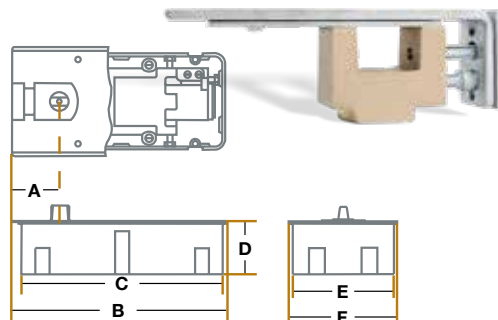

Serie 3005

- Para puertas hasta 150 kg
- Fuerza ajustable por regulación de resorte 1-6
- Permite apertura hasta 180 °
- Tres válvulas, dos para control de velocidad (inicial y cierre final) y una para control de apertura, ajustando freno hidráulico

MEDIDAS EN mm

A	B	C	D	E
246	230	44,5	19	44,5

Plata

SKU	DESCRIPCIÓN
0007019	Cie puertas 3005 Plata

Cierrapuertas de piso

Y 1001

- Cuerpo en aluminio
- Para puertas de vidrio interiores de máximo 110cm de ancho, con un peso máximo de 100kg
- Mantiene la puerta abierta a 90°
- Máxima apertura: 130°
- Dos válvulas para control de velocidad de cierre inicial y final
- Fácil instalación sin necesidad de abrir hueco en el piso

MEDIDAS EN mm						
A	B	C	D	E	F	G
190	70	13	15	130	48	11

SKU	DESCRIPCIÓN
0007189	Cie puertas Y1001 vidrio

Y 90

- Para puertas de aluminio, vidrio, metal y madera
- Múltiples combinaciones de regulación gracias a sus 11 puntos de ajuste; horizontal, longitudinal y vertical
- Fuerza de 120 kilos
- Mantiene la puerta abierta a 90°.
- Ancho máximo puerta interior: 1200mm
- Ancho máximo puerta exterior: 1000mm
- Fuerza de apertura menor a 60Nm - fuerza de cierre menor a 35 Nm

MEDIDAS EN mm					
A	B	C	D	E	F
65	292	270	50	123	149

SKU	DESCRIPCIÓN
0008841	Cie puertas piso Y90
0007034	Combo Cie piso Y90 pivote