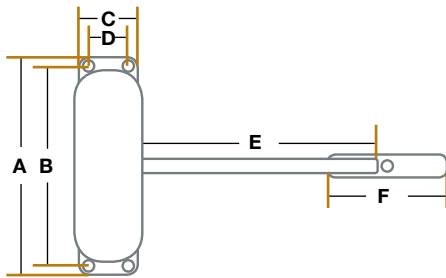

Cierrapuertas aéreos

Instalafácil

- Para puertas de hasta 65 kg, derechas o izquierdas
- Fuerza ajustable
- Mecanismo resortado

MEDIDAS EN mm

A	B	C	D	E	F
113	102	24,5	17,5	120	80

Plata

SKU	DESCRIPCIÓN
0007056	Cie Puerta Instfacil Plata B