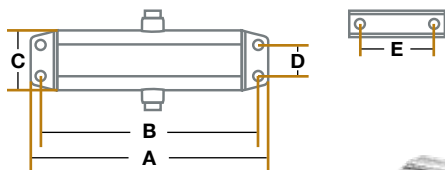

Plata

SKU	DESCRIPCIÓN
0007018	Cie puertas 1002 Plata
0001513	Cie puertas 1002 Plata B

Serie 2234

- Para puertas hasta 80 kg
- Fuerza ajustable 2-3-4
- Permite apertura hasta 180 °
- Dos válvulas independientes para control de velocidad inicial y de cierre final

MEDIDAS EN mm

A	B	C	D	E
220	202	52	19	45

Plata

SKU	DESCRIPCIÓN
0008320	Cie puertas 2234 Plata
0001524	Cie puertas 2234 Plata B
0008321	Cie puertas 2234 Plata HO

La nueva línea de cierra puertas hidráulicos Yale ofrece nuevas alternativas en el control de puertas, cubriendo las necesidades más exigentes.

Serie 3005

- Para puertas hasta 150 kg
- Fuerza ajustable por regulación de resorte 1-6
- Permite apertura hasta 180 °
- Tres válvulas, dos para control de velocidad (inicial y cierre final) y una para control de apertura, ajustando freno hidráulico

MEDIDAS EN mm

A	B	C	D	E
246	230	44,5	19	44,5

Plata

SKU	DESCRIPCIÓN
0007019	Cie puertas 3005 Plata

Cierrapuertas de piso

Y 1001

- Cuerpo en aluminio
- Para puertas de vidrio interiores de máximo 110cm de ancho, con un peso máximo de 100kg
- Mantiene la puerta abierta a 90°
- Máxima apertura: 130°
- Dos válvulas para control de velocidad de cierre inicial y final
- Fácil instalación sin necesidad de abrir hueco en el piso