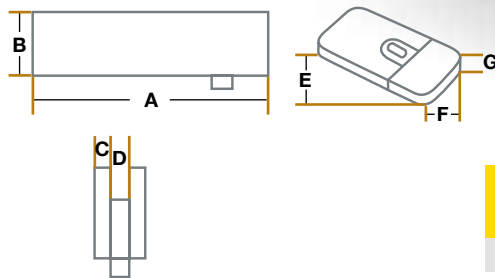

MEDIDAS EN mm

A	B	C	D	E
246	230	44,5	19	44,5

Plata

SKU	DESCRIPCIÓN
0007019	Cie puertas 3005 Plata

Cierrapuertas de piso

Y 1001

- Cuerpo en aluminio
- Para puertas de vidrio interiores de máximo 110cm de ancho, con un peso máximo de 100kg
- Mantiene la puerta abierta a 90°
- Máxima apertura: 130°
- Dos válvulas para control de velocidad de cierre inicial y final
- Fácil instalación sin necesidad de abrir hueco en el piso

MEDIDAS EN mm						
A	B	C	D	E	F	G
190	70	13	15	130	48	11

SKU	DESCRIPCIÓN
0007189	Cie puertas Y1001 vidrio

Y 90

- Para puertas de aluminio, vidrio, metal y madera
- Múltiples combinaciones de regulación gracias a sus 11 puntos de ajuste; horizontal, longitudinal y vertical
- Fuerza de 120 kilos
- Mantiene la puerta abierta a 90°.
- Ancho máximo puerta interior: 1200mm
- Ancho máximo puerta exterior: 1000mm
- Fuerza de apertura menor a 60Nm - fuerza de cierre menor a 35 Nm