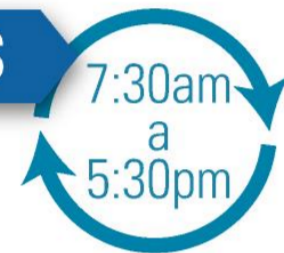

RASTREA TU PEDIDO

Clic aquí TCC

Clic aquí Servientrega

Conozca los horarios de Lince Comercial para la sede principal (Acopi - Yumbo) y las bodegas Satélite (Medellín, Barranquilla y Bogotá).

DESPACHOS

PEDIDOS LOCALES

7:30am - 10:30am
10:31am - 4:00pm
4:01pm - 5:30pm

DESPACHO DE PEDIDO

El mismo día en horas de la tarde
El día siguiente en horas de la mañana
El día siguiente en horas de la tarde

PEDIDOS NACIONALES

7:30am - 2:30pm
2:31pm - 5:30pm